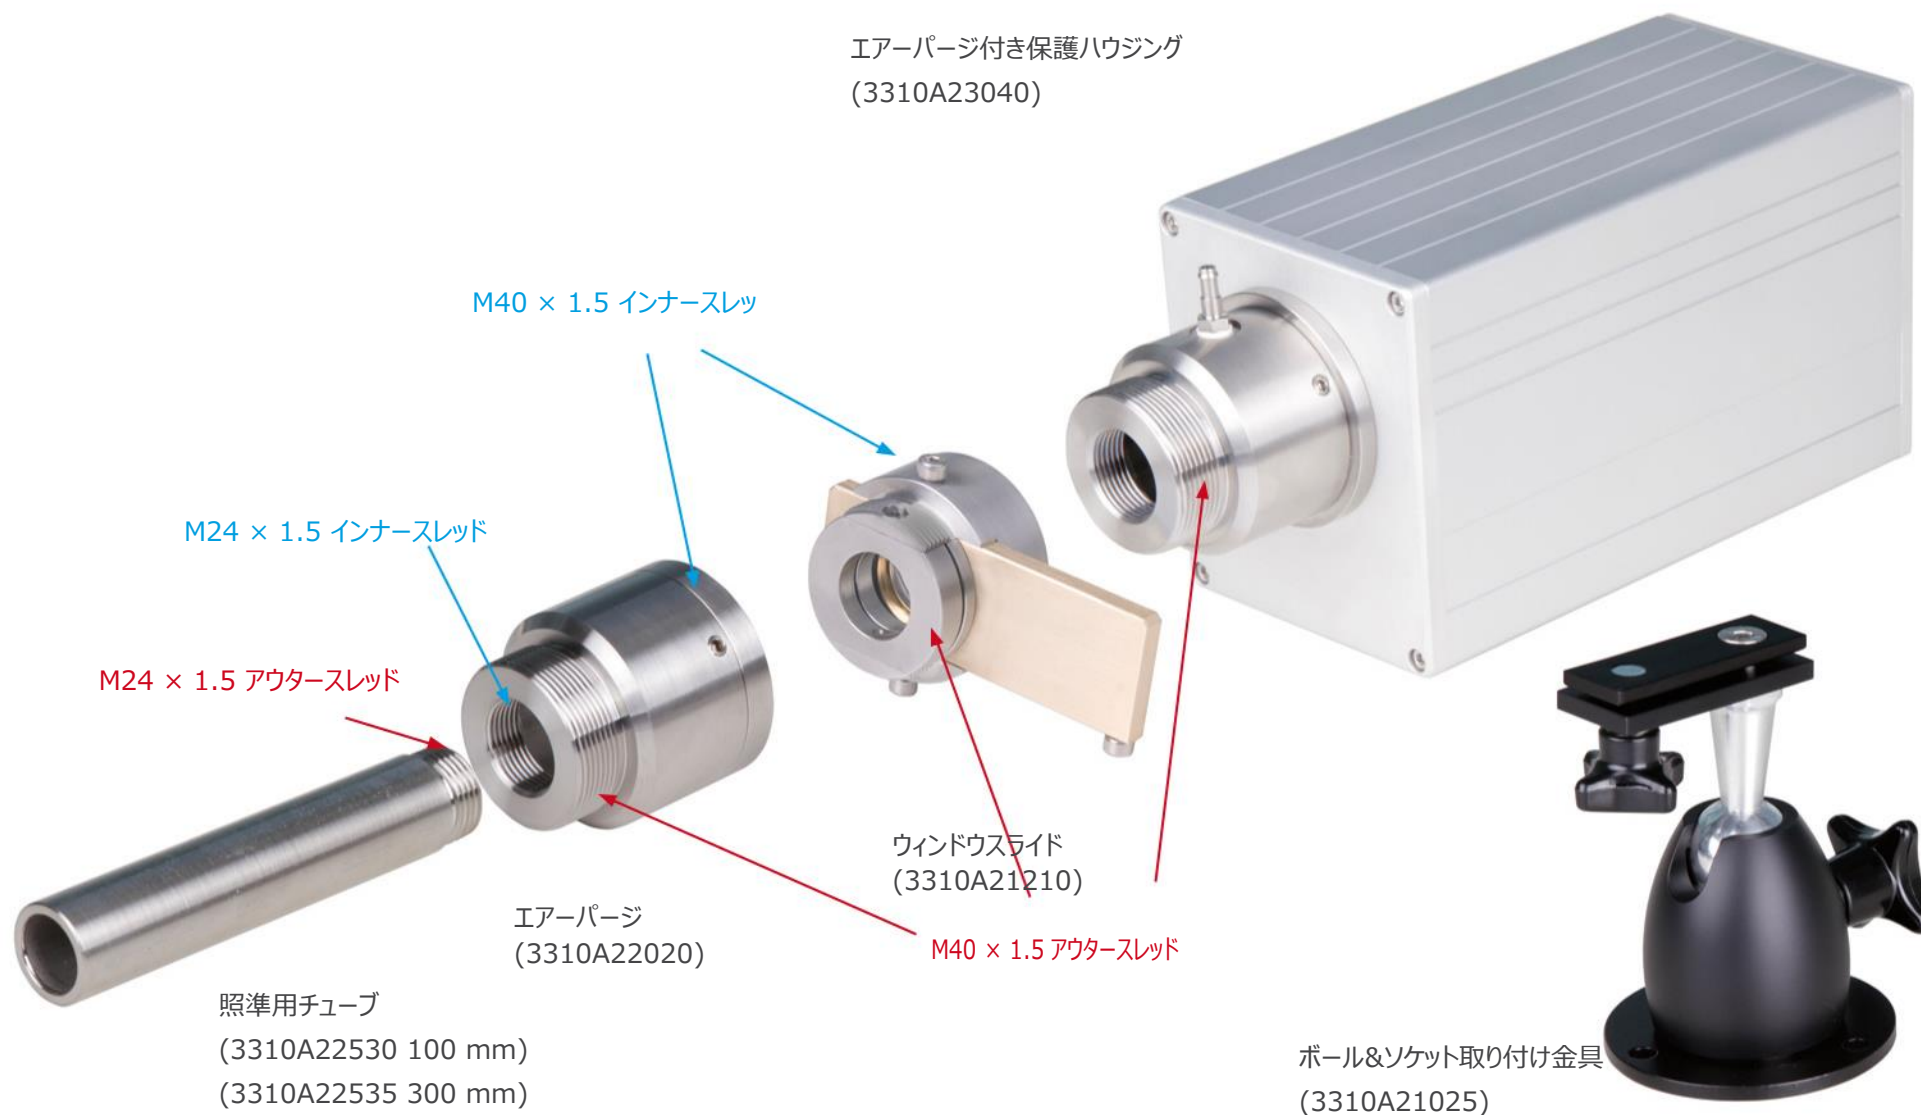

PYROSPOT シリーズ 10

取付けアダプター

E インハンサー (3310A26010)

PYROSPOT シリーズ 10 の組合せ事例 2

PYROSPOT シリーズ 10 の組合せ事例 3

PYROSPOT シリーズ 10 の組合せ事例 4

PYROSPOT シリーズ 10 の組合せ事例 5

PYROSPOT シリーズ 10 の組合せ事例 6