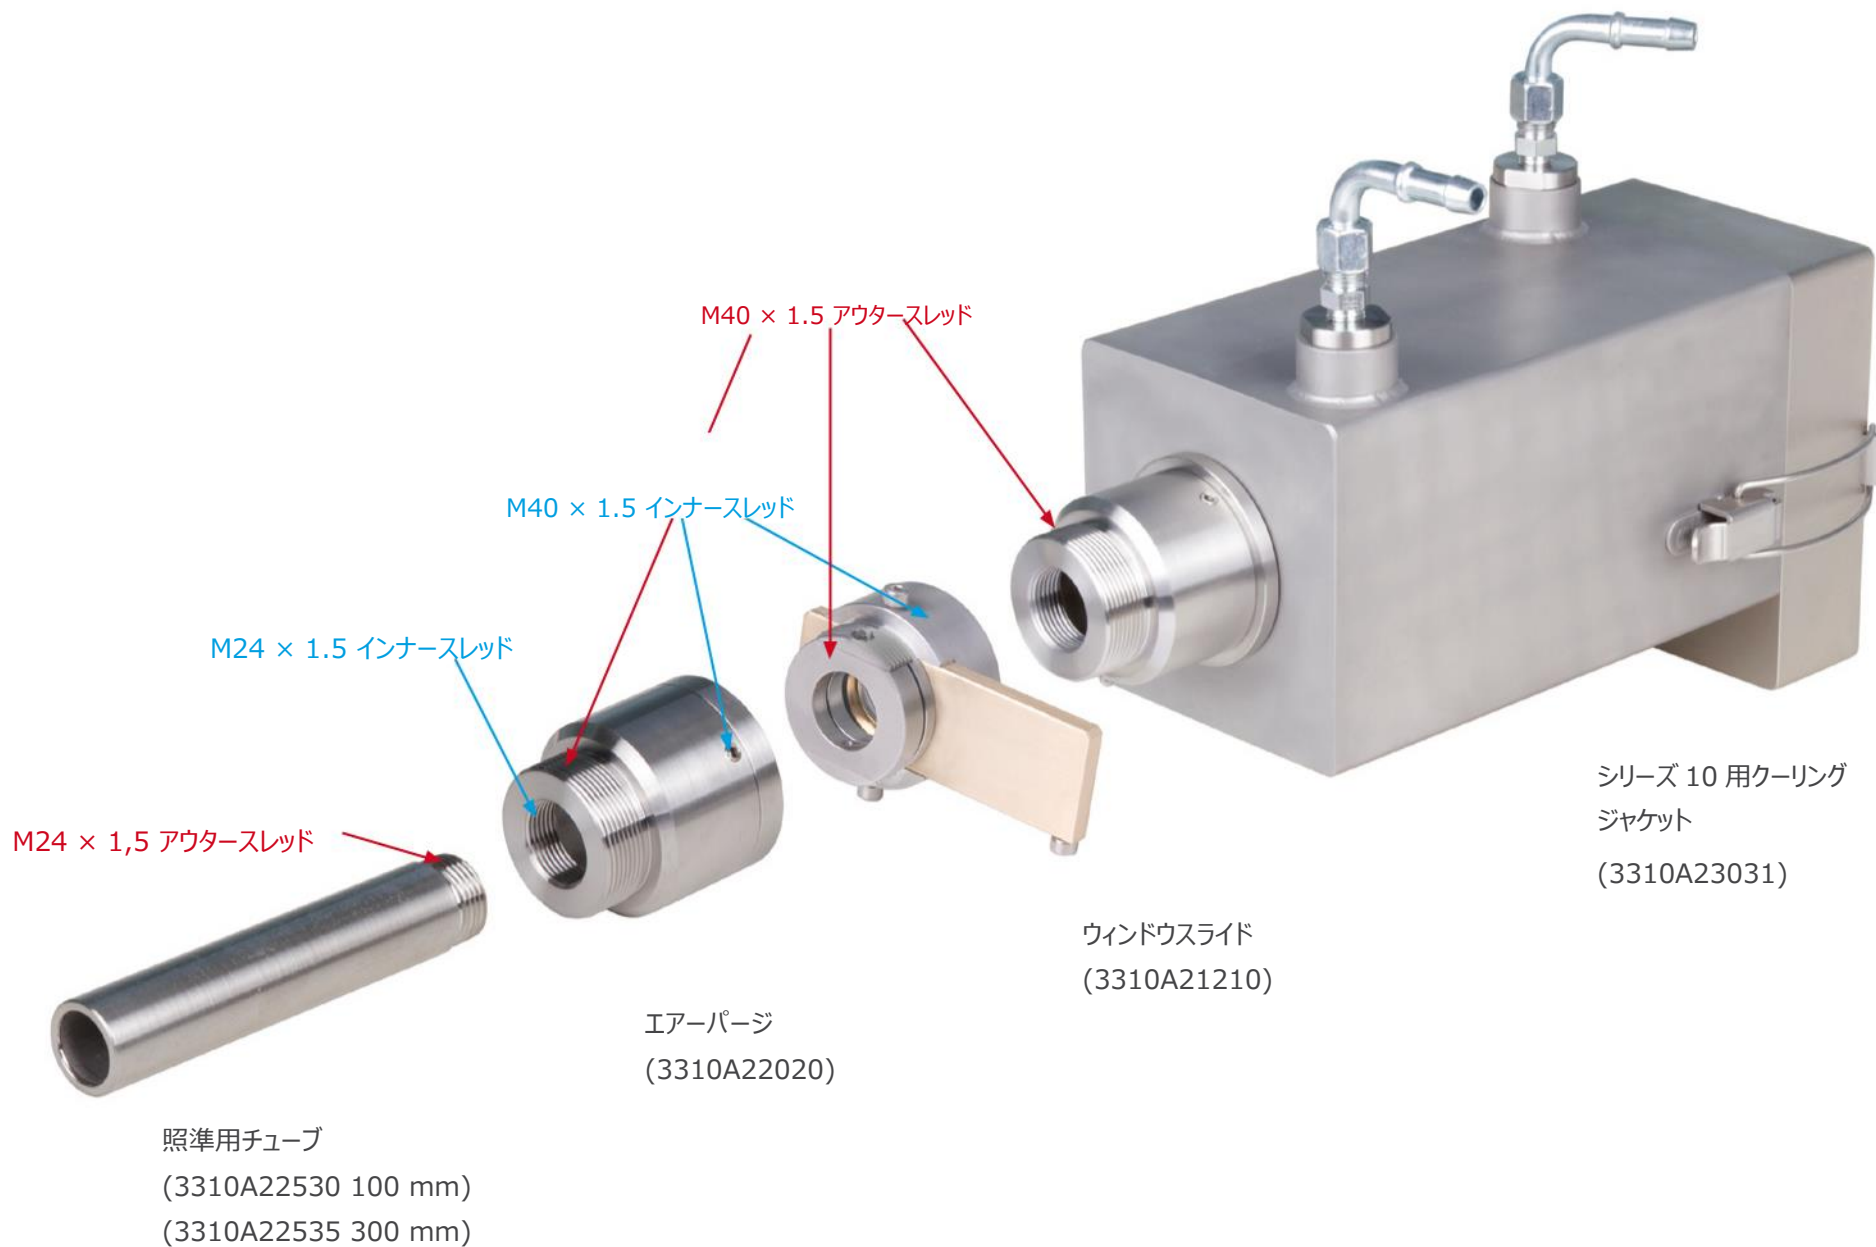

PYROSPOT シリーズ 10

取付けアダプター

E インハンサー (3310A26010)

PYROSPOT シリーズ 10 の組合せ事例 2

PYROSPOT シリーズ 10 の組合せ事例 3

PYROSPOT シリーズ 10 の組合せ事例 4

PYROSPOT シリーズ 10 の組合せ事例 5

PYROSPOT シリーズ 10 の組合せ事例 6