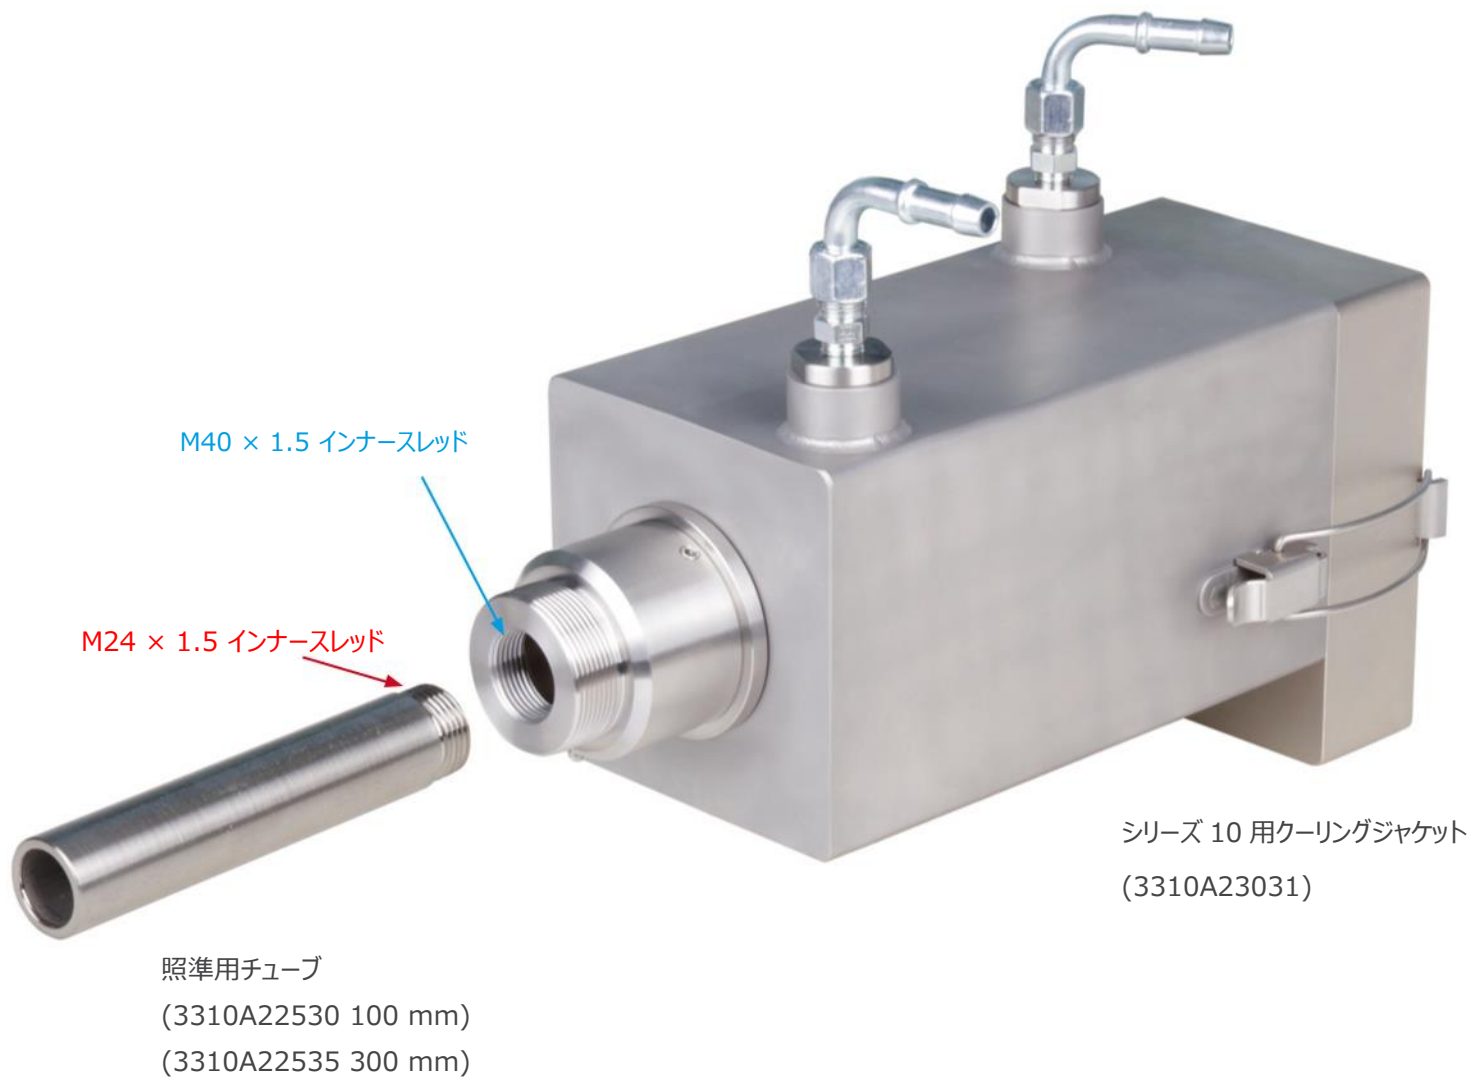

PYROSPOT シリーズ 10

取付けアダプター

E インハンサー (3310A26010)

PYROSPOT シリーズ 10 の組合せ事例 2

PYROSPOT シリーズ 10 の組合せ事例 3

PYROSPOT シリーズ 10 の組合せ事例 4

PYROSPOT シリーズ 10 の組合せ事例 5

PYROSPOT シリーズ 10 の組合せ事例 6