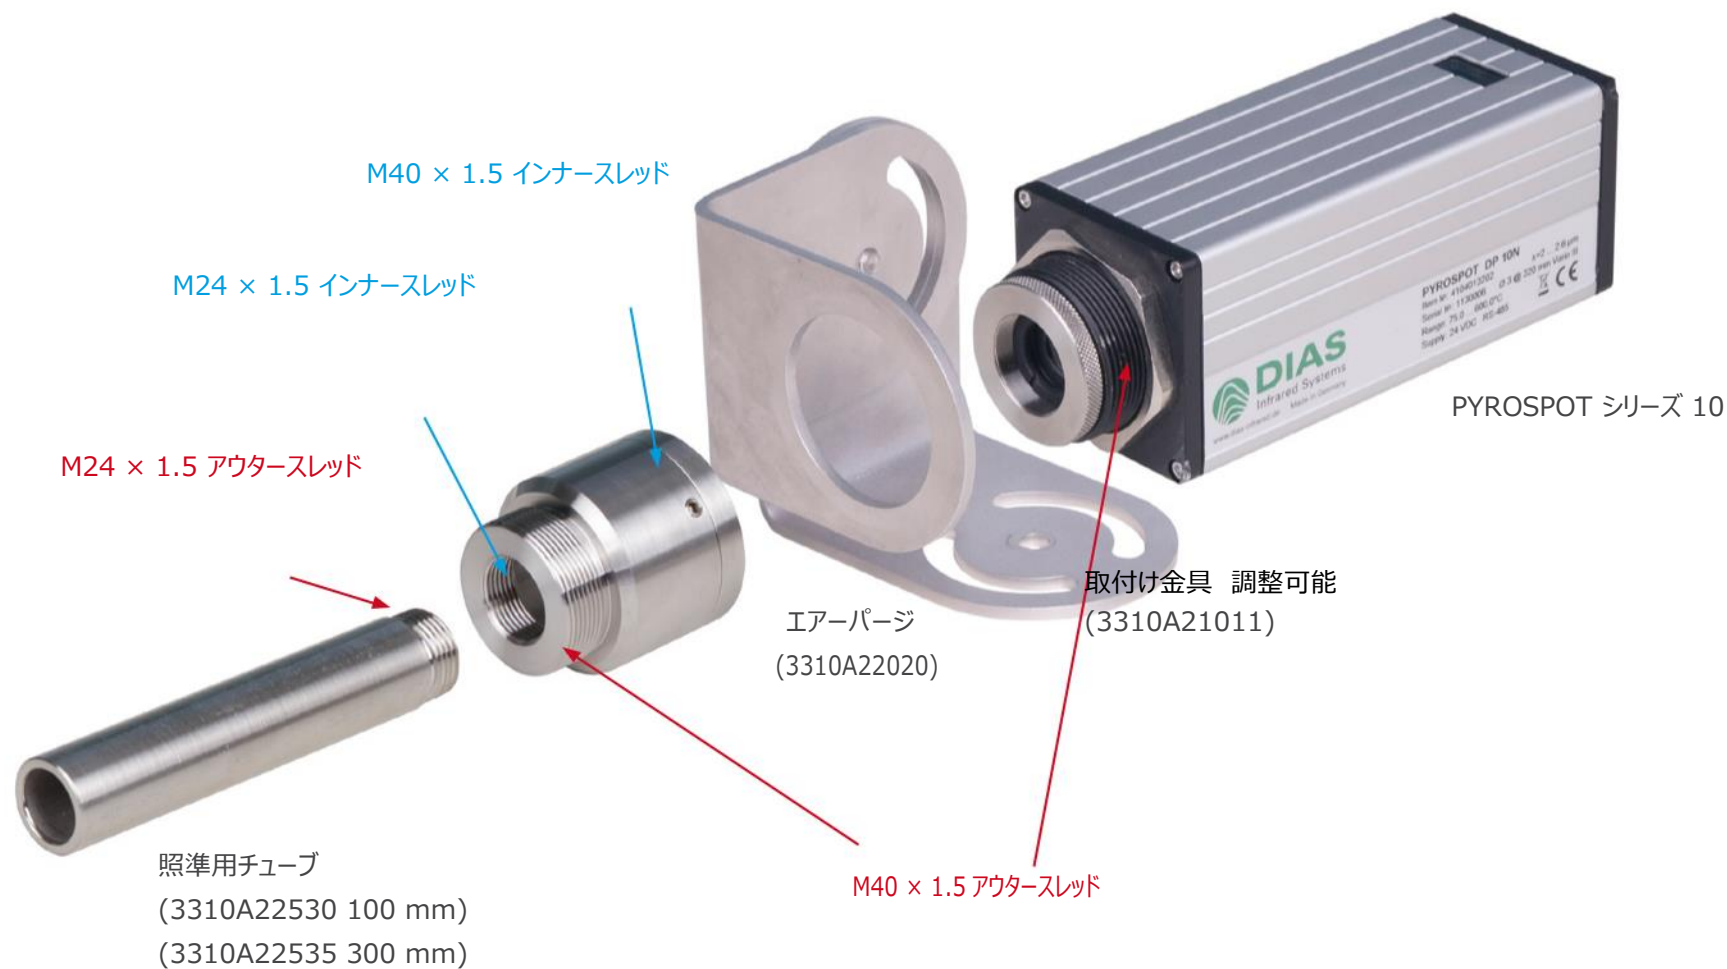

PYROSPOT シリーズ 10

取付けアダプター

E インハンサー (3310A26010)

PYROSPOT シリーズ 10 の組合せ事例 2

PYROSPOT シリーズ 10 の組合せ事例 3

PYROSPOT シリーズ 10 の組合せ事例 4

PYROSPOT シリーズ 10 の組合せ事例 5

PYROSPOT シリーズ 10 の組合せ事例 6