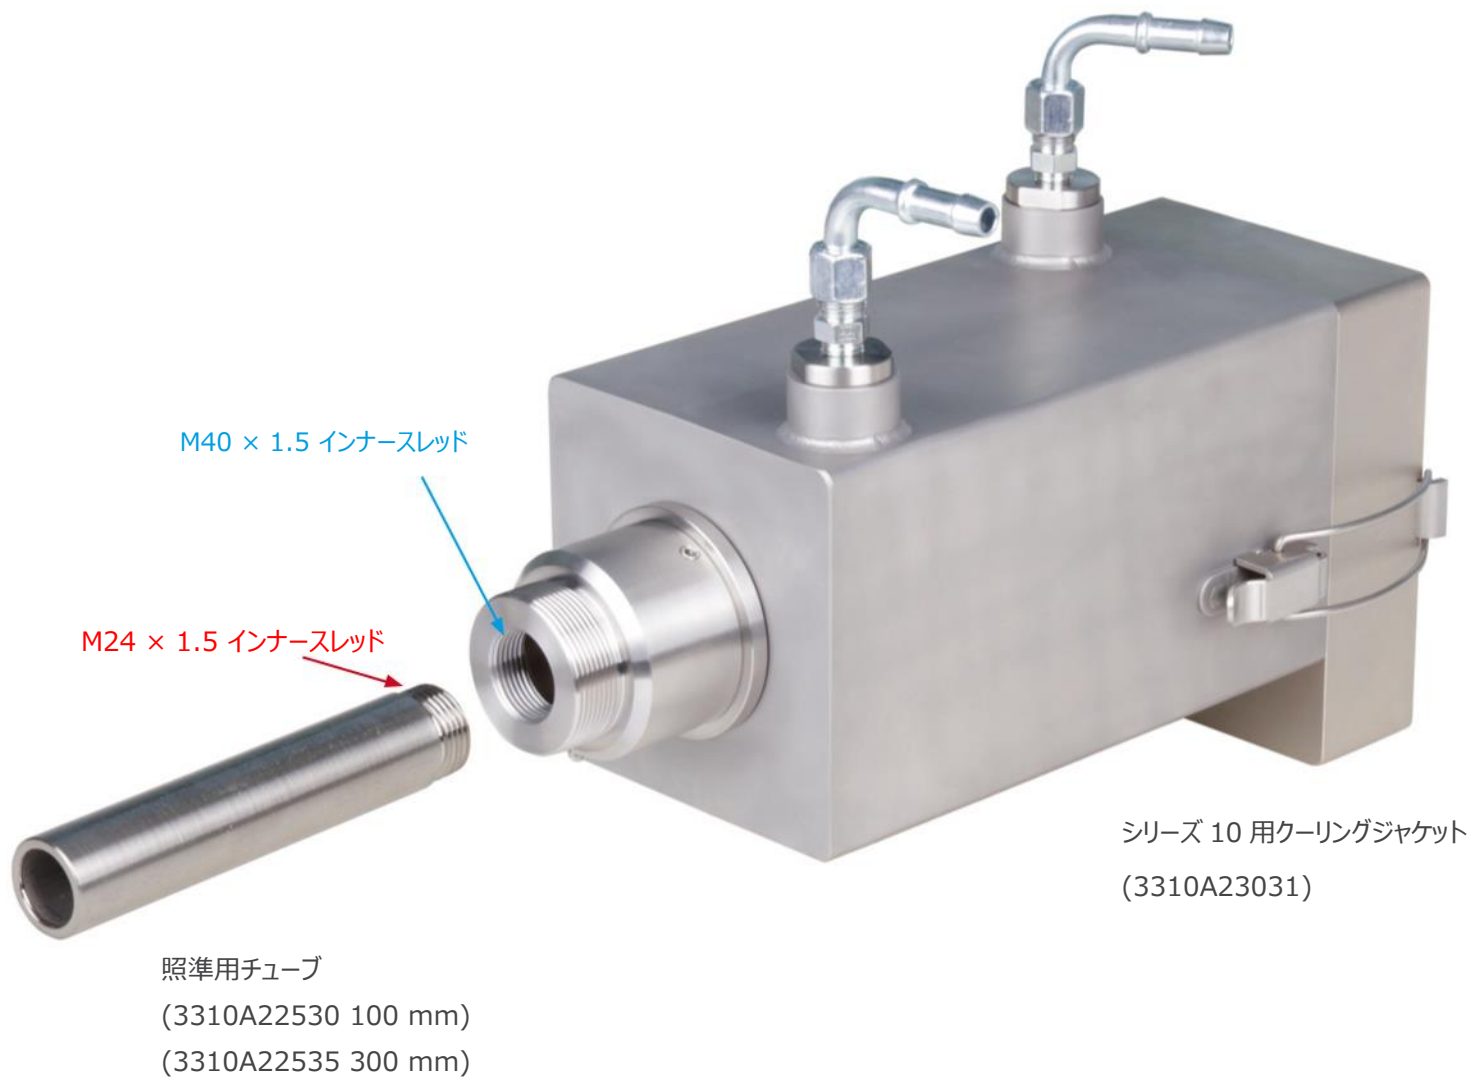

メカニカルパーツ

PYROSPOT シリーズ 10 の組合せ事例 1

PYROSPOT シリーズ 10

取付けアダプター

E インハンサー (3310A26010)

PYROSPOT シリーズ 10 の組合せ事例 2

PYROSPOT シリーズ 10 の組合せ事例 3

PYROSPOT シリーズ 10 の組合せ事例 4