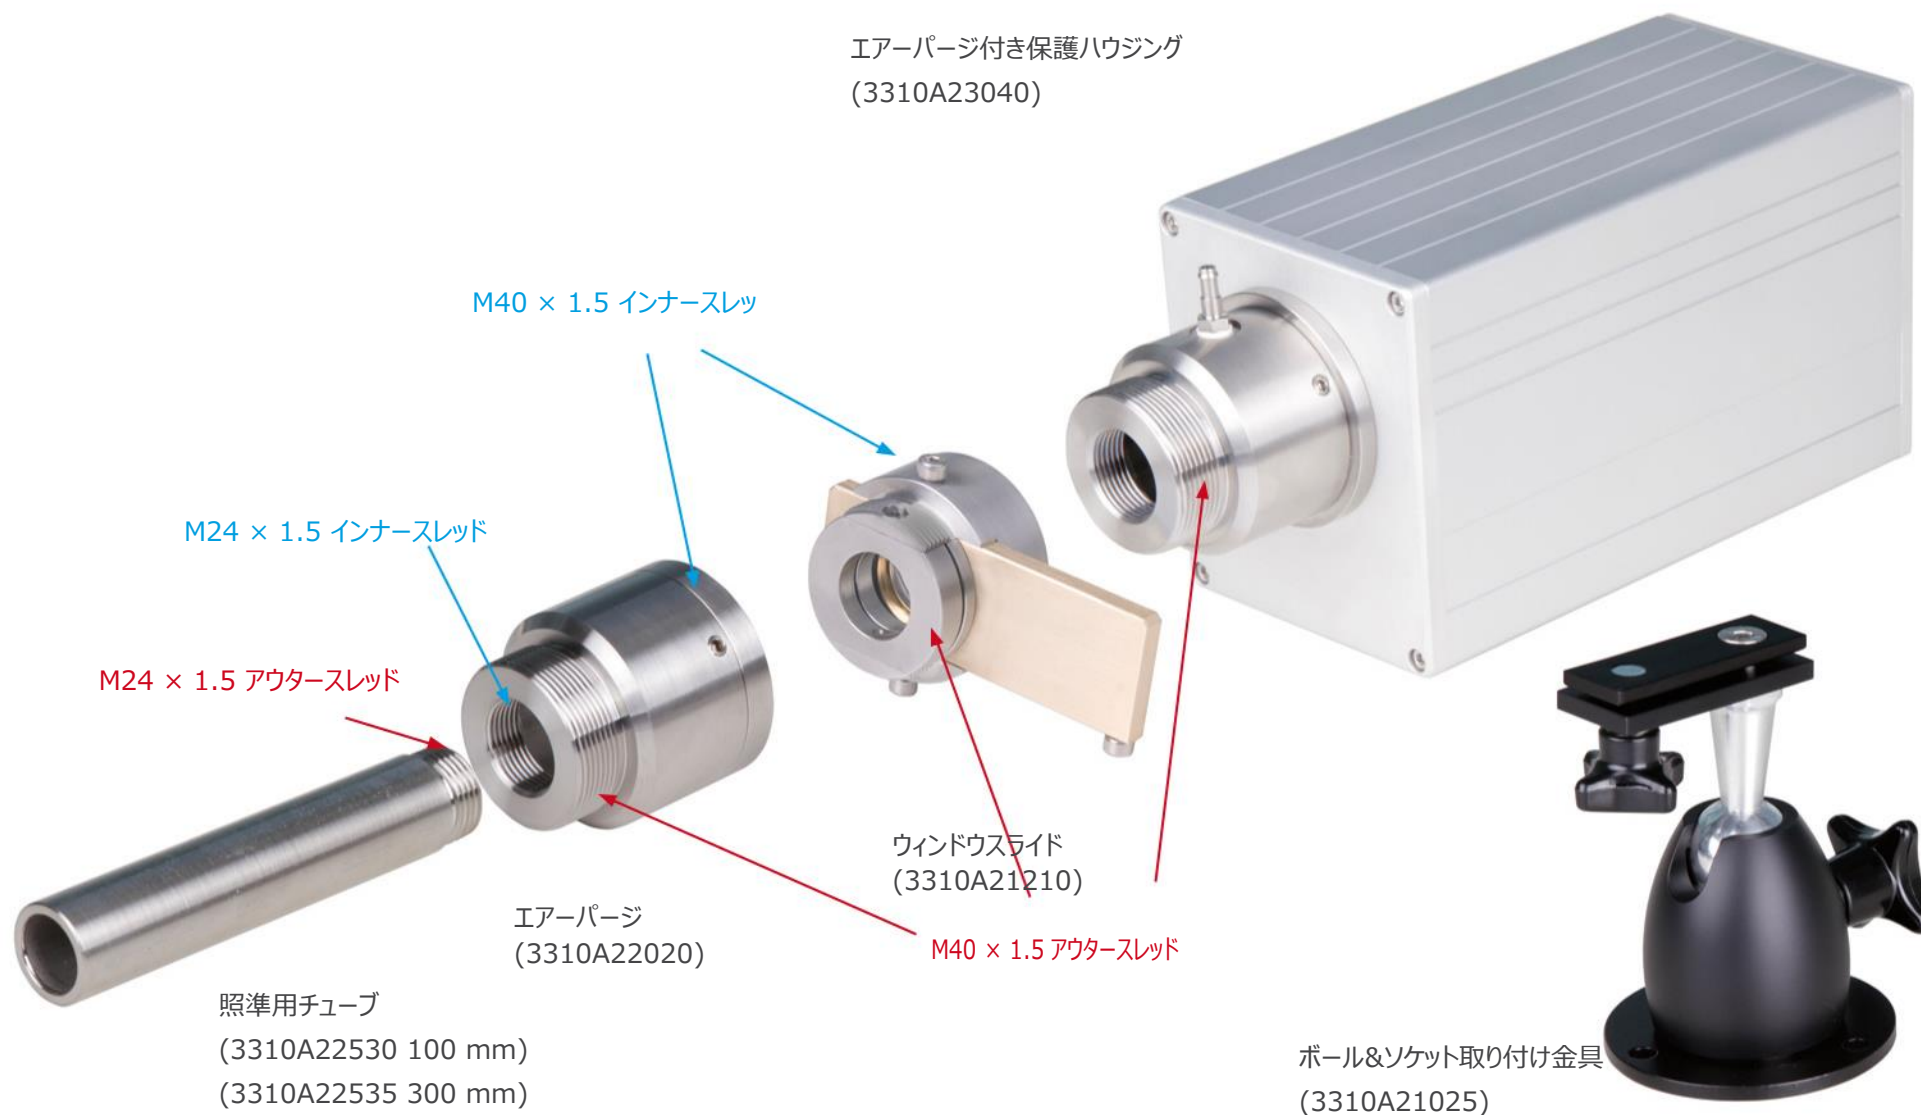

PYROSPOT シリーズ 10 の組合せ事例 6