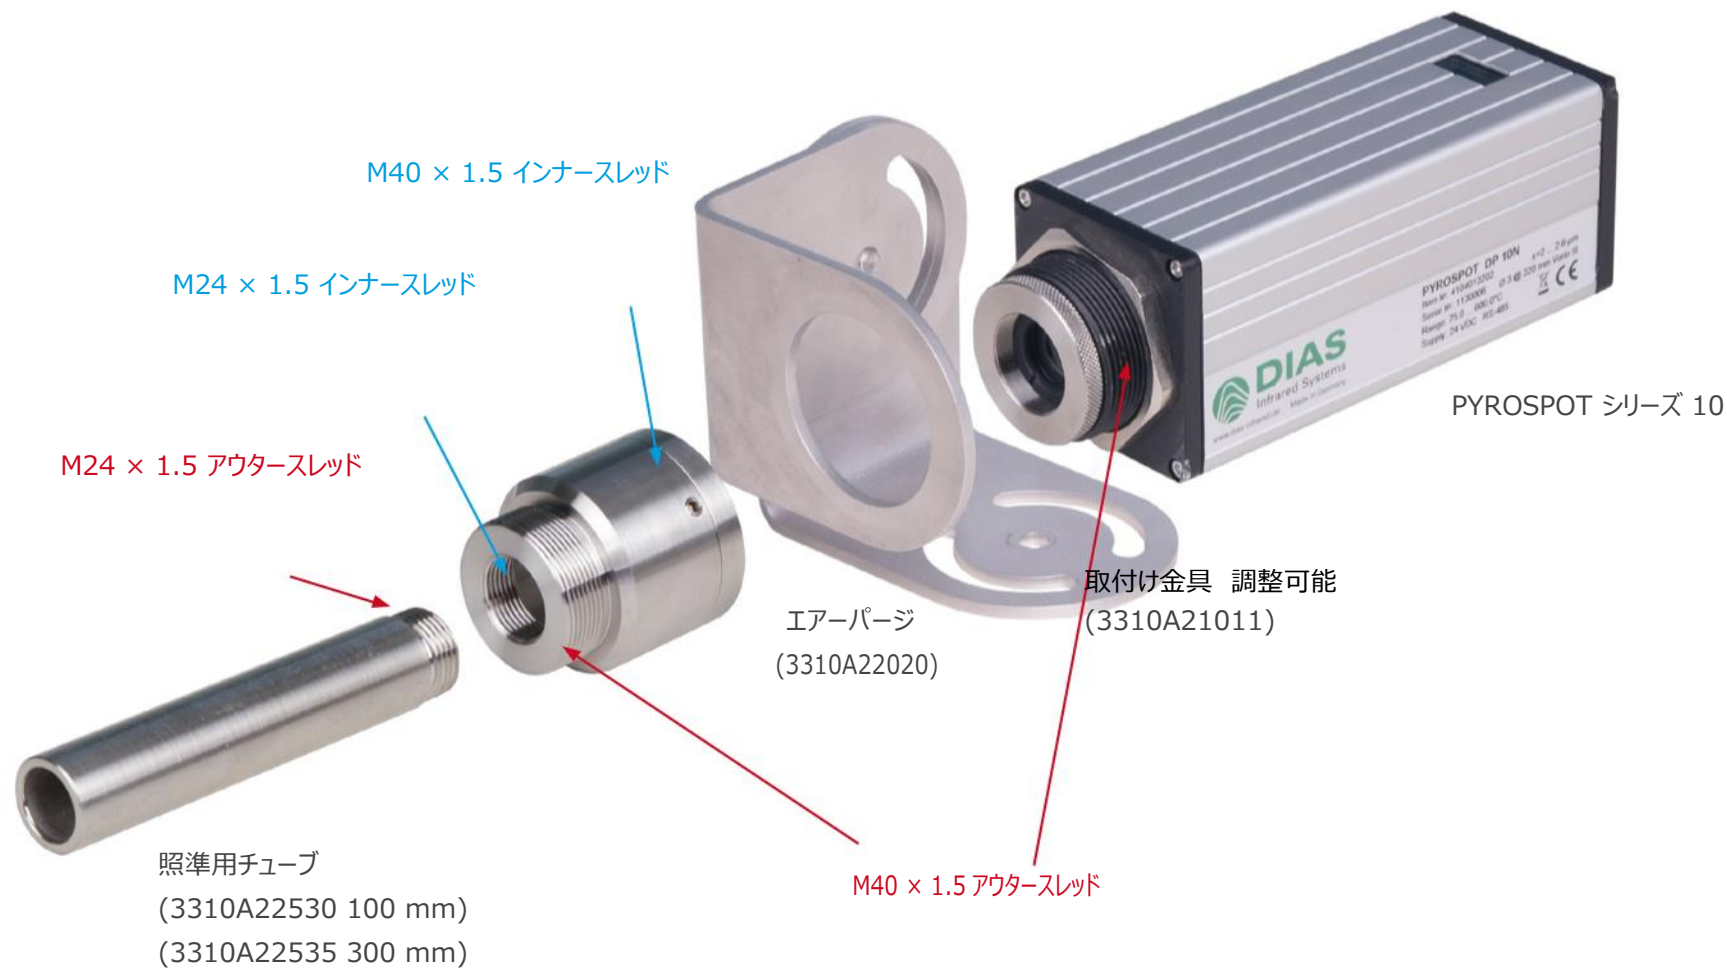

PYROSPOT シリーズ 10 の組合せ事例 5