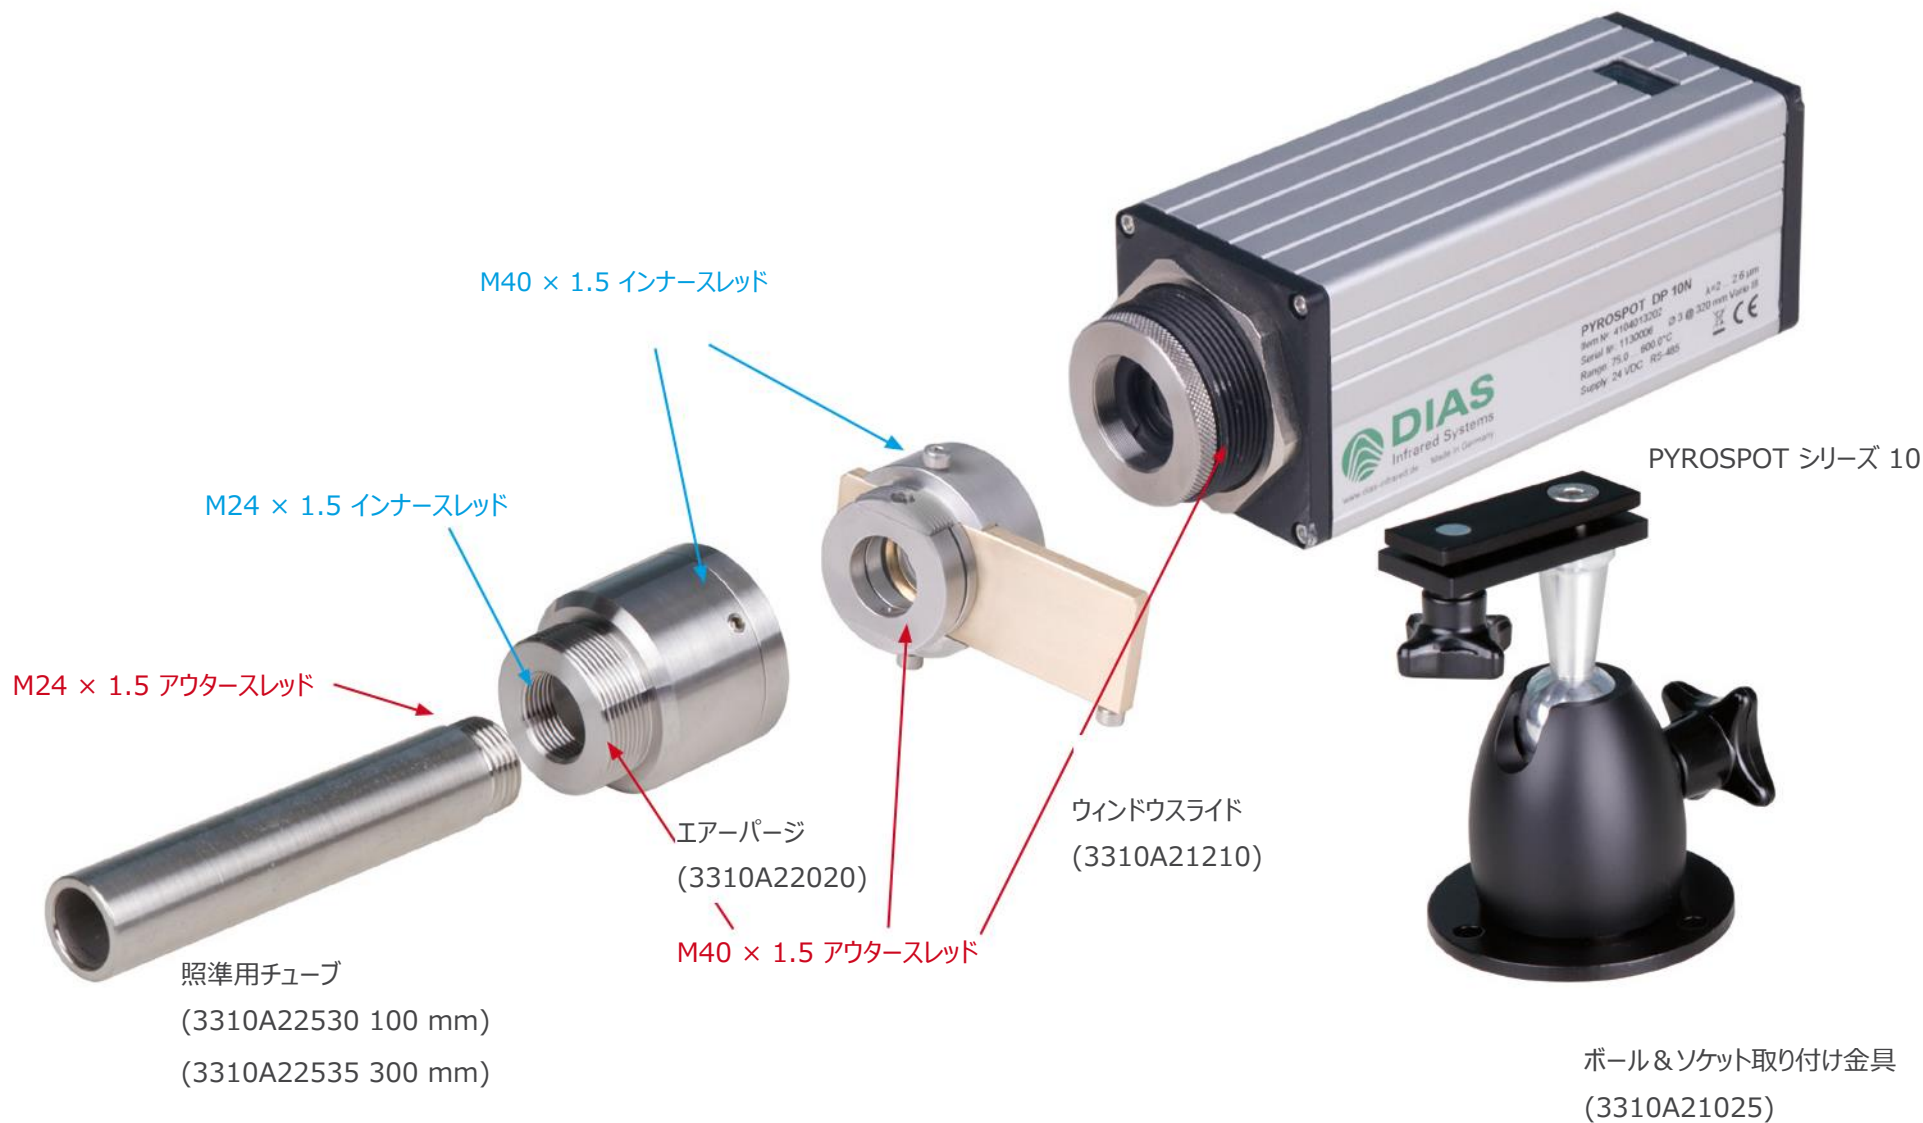

PYROSPOT シリーズ 10

取付けアダプター

E インハンサー (3310A26010)

PYROSPOT シリーズ 10 の組合せ事例 2

PYROSPOT シリーズ 10 の組合せ事例 3

PYROSPOT シリーズ 10 の組合せ事例 4

PYROSPOT シリーズ 10 の組合せ事例 5

PYROSPOT シリーズ 10 の組合せ事例 6