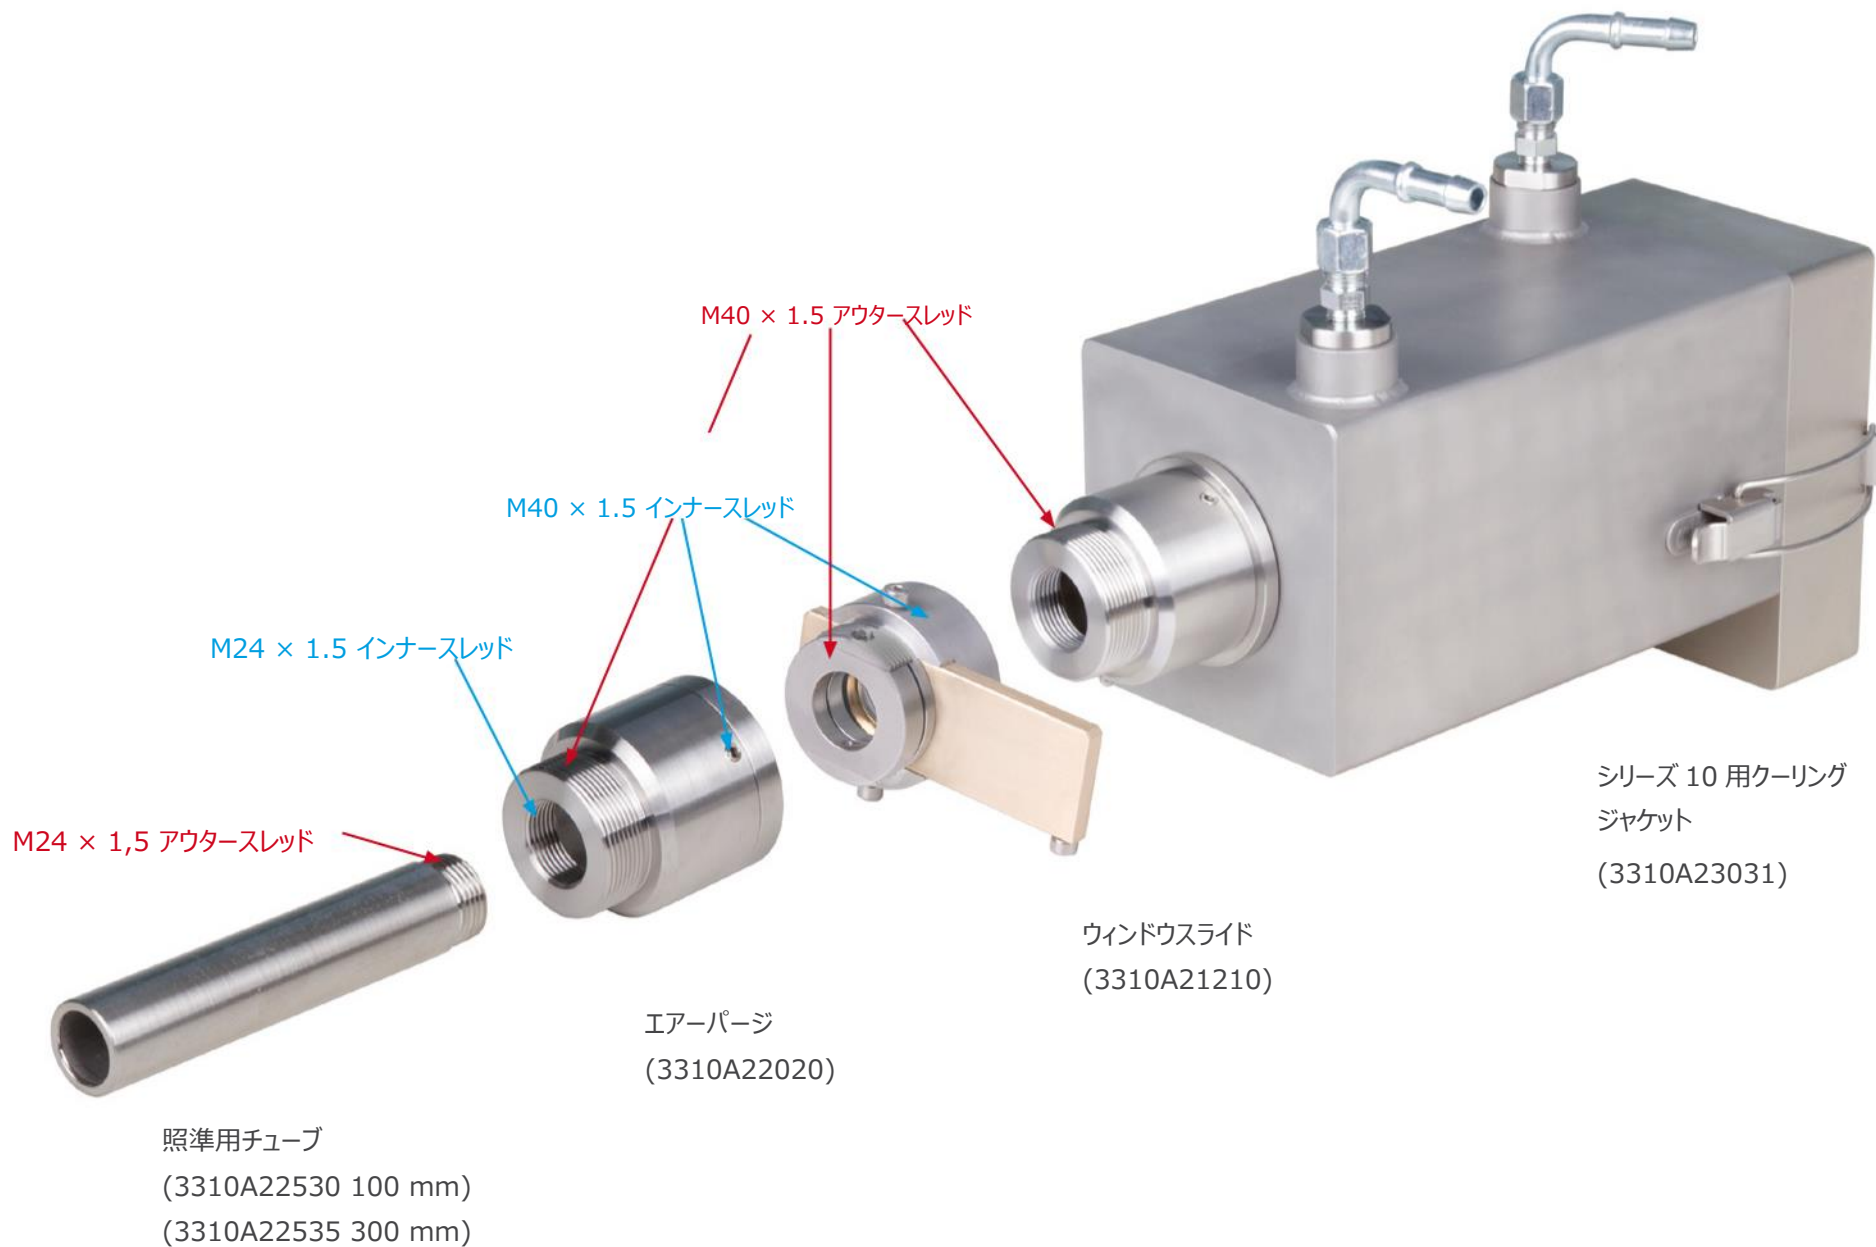

メカニカルパーツ

PYROSPOT シリーズ 10 の組合せ事例 1

PYROSPOT シリーズ 10

取付けアダプター

E インハンサー (3310A26010)

PYROSPOT シリーズ 10 の組合せ事例 2

PYROSPOT シリーズ 10 の組合せ事例 3

PYROSPOT シリーズ 10 の組合せ事例 4