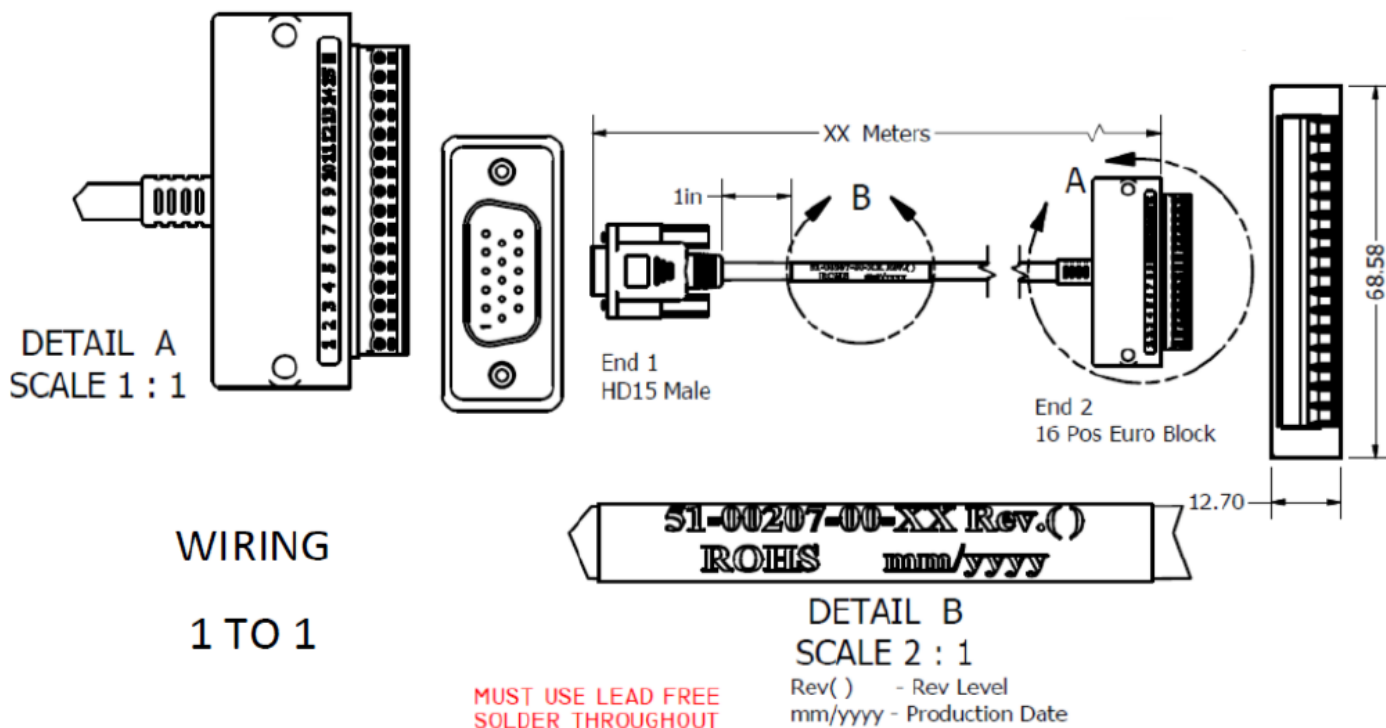

Teledyne Dalsa LINEA

詳細は、Teledyne DALSA のウェブサイトを参照してください。

製品 :

DALSA Linea Euro Block I/O ケーブル : P/N: 51-00207-00-(XX)M

ケーブル長 : 1~20m

DALSA Linea Flying Leads I/O : P/N: CC C1647-(XX)M

ケーブル長 : 1~20m

ケーブル外観図 : 51-00207-00-XXM

ケーブル外観図 : CC C1647-XXM