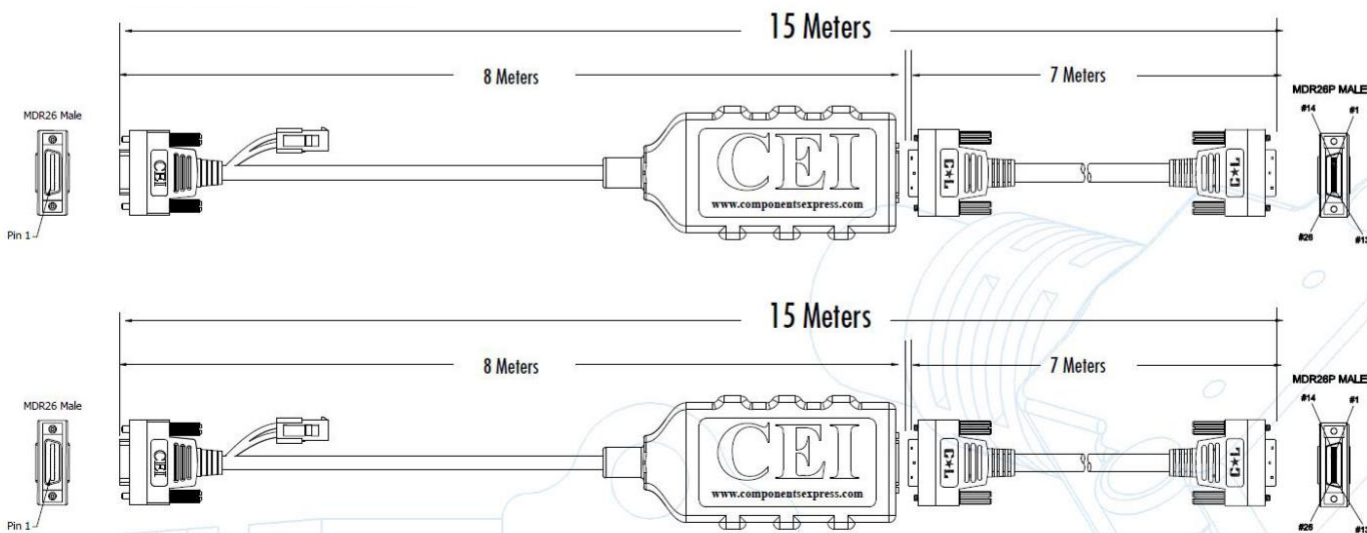

FULL VERSION

- 2 個の電源：デスクトップスイッチングタイプ
- 2 本の 8m CL ラインコンディショナーケーブル、ハイフレックス設計、1,000 万回の屈曲可能
- 2 本の 7m CL ケーブル、MDR 26 ピンオス端子のハイフレックス設計、1,000 万回の屈曲可能

入力 120V の AC コードは含まず

Base バージョン MVB-P-B-18-7

Full バージョン MVB-P-F-18-7