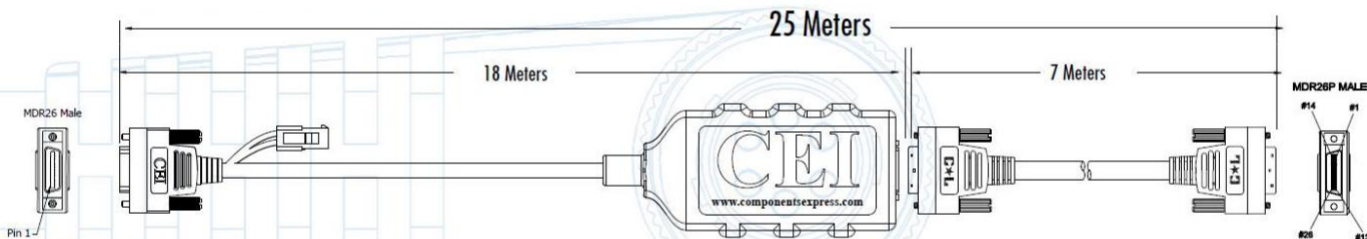

BITMAXX

究極のパフォーマンス延長カメラリンクケーブル MVB-P

リピーターと関連ハードウェアを使用せずに Camera Link ケーブルを 25 メートル@ 85MHz に延長できる独自の新技术！シンプルなソリューション。キットには以下が含まれます。

BASE VERSION

- 1 個の電源：デスクトップスイッチングタイプ
- 1 本の 18m CL ラインコンディショナーケーブル、ハイフレックス設計、1,000 万回の屈曲可能
- 1 本の 7m CL ケーブル、MDR 26 ピンオス端子のハイフレックス設計、1,000 万回の屈曲可能

FULL VERSION

- 2 個の電源：デスクトップスイッチングタイプ
- 2 本の 8m CL ラインコンディショナーケーブル、ハイフレックス設計、1,000 万回の屈曲可能
- 2 本の 7m CL ケーブル、MDR 26 ピンオス端子のハイフレックス設計、1,000 万回の屈曲可能

入力 120V の AC コードは含まず

Base バージョン MVB-P-B-18-7

Full バージョン MVB-P-F-18-7